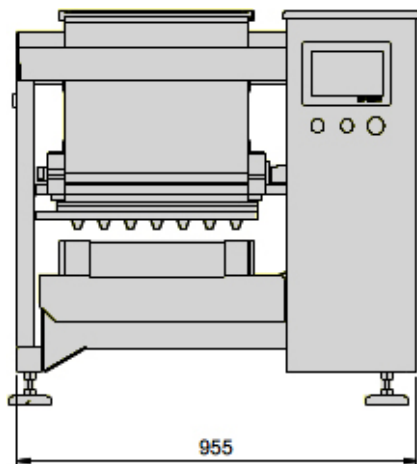

MULTIDROP JUNIOR

La multidrop è una macchina colatrice dosatrice. Tramite computer touch screen si riesce a creare una vasta gamma di biscotti, frollini, pan di spagna, savoiardi, bignè e molti altri prodotti.

- Struttura in acciaio inox di dimensioni ridotte
- Tavolo facilmente smontabile
- Testata per paste dure HDD con rulli inox, testatine in alluminio trattato e boccole in plastica
- Facilità di smontaggio e lavaggio testata
- Possibilità di montare testate differenti in base ai prodotti
- Comando tramite touch screen a colori 7" 800x480 pixel
- Dichiarazione CE di conformità

	Dimensione padelle		Capacità tramoggia	Battute		Tensione	Potenza	Peso
	Larghezza	Lunghezza		Colati	Taglio a filo			
	mm	mm	l	n°/min.	n°/min.	Volt	kW	Kg
JUNIOR 4046	400-460	700	35	20	30	400/3N~/50	1,3	200