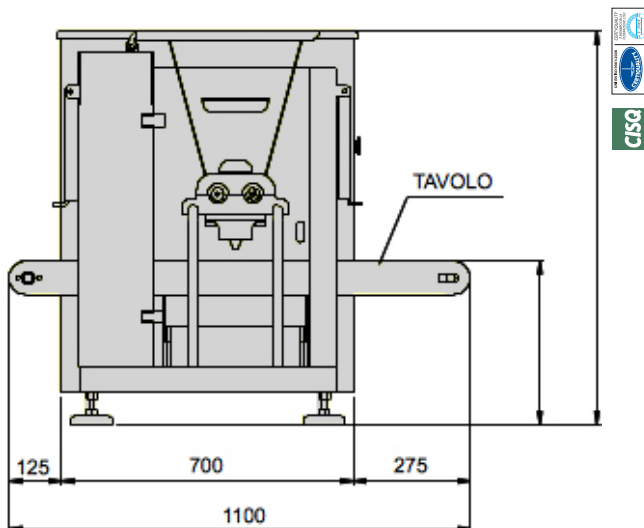

MULTIDROP JUNIOR

La multidrop è una macchina colatrice dosatrice. Tramite computer touch screen si riesce a creare una vasta gamma di biscotti, frollini, pan di spagna, savoiardi, bignè e molti altri prodotti.

- Struttura in acciaio inox di dimensioni ridotte
- Tavolo facilmente smontabile
- Testata per paste dure HDD con rulli inox, testatine in alluminio trattato e boccole in plastica
- Facilità di smontaggio e lavaggio testata
- Possibilità di montare testate differenti in base ai prodotti
- Comando tramite touch screen a colori 7" 800x480 pixel
- Dichiarazione CE di conformità

	Dimensione padelle		Capacità tramoggia	Battute		Tensione	Potenza	Peso
	Larghezza	Lunghezza		Colati	Taglio a filo			
	mm	mm	l	n°/min.	n°/min.	Volt	kW	Kg
JUNIOR 4046	400-460	700	35	20	30	400/3N~/50	1,3	200