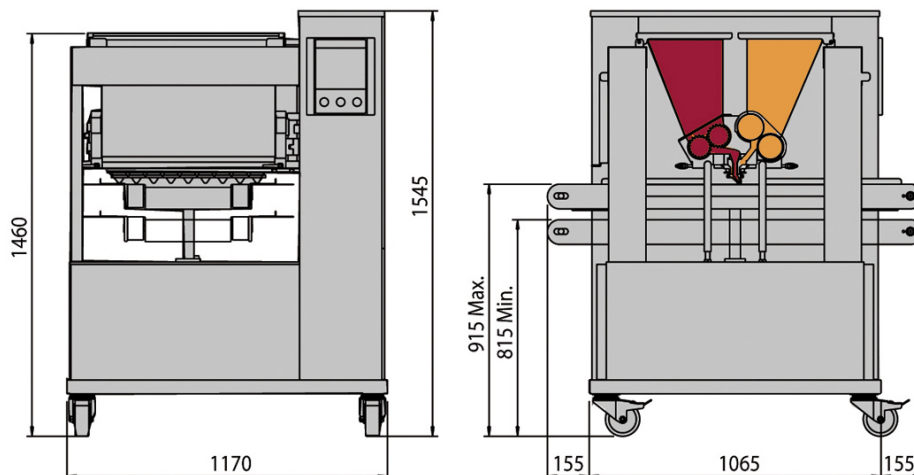

MULTIDROP TWINY

La multidrop twiny e' una macchina colatrice dosatrice atta a produrre biscotti bicolori. Con la combinazione della doppia testata gestita da un microprocessore si riesce a creare una vasta gamma di biscotti, estrudendo contemporaneamente due diversi tipi di pasta per pasticceria.

- Struttura in acciaio inox e ruote piroettanti con freno
- Tavolo facilmente smontabile
- Facilita di smontaggio e lavaggio testata
- Testata per paste dure HDD + paste morbide SDD
- Comando tramite touch screen a colori 7,5" 640x480 pixel
- Dichiarazione CE di conformita

	Dimensione padelle		Capacità tramoggia	Battute		Tensione	Potenza	Peso
	Larghezza	Lunghezza		Colati paste dure	Taglio a filo			
	mm	mm	l	n°/min.	n°/min.	Volt	kW	Kg
TWINY 6066	580-660	800	2x40	353	50	400/3~/50	3,3	710